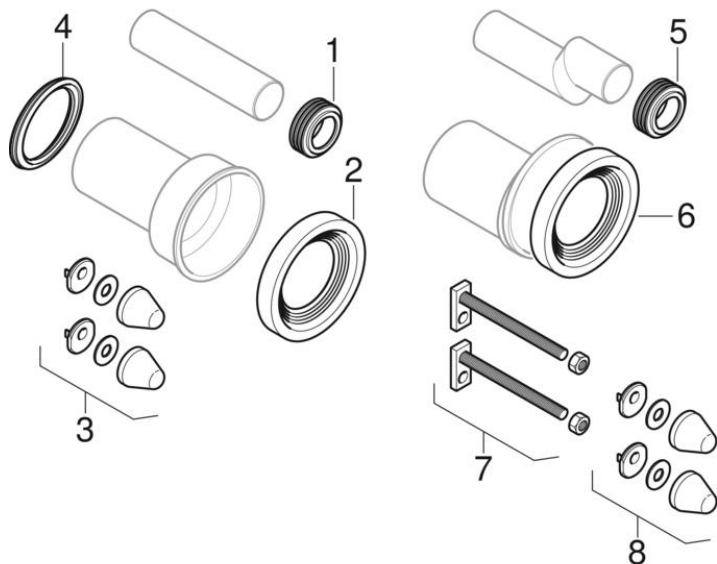

Priključni seti za za talno WC-školjko in stenske WC-školjko

1990 -

Blagovna znamka Geberit

Lastnosti

Leto izdelave od | 1990

Velja za artikel

| | | | |
|--------------|--------------|--------------|--------------|
| 131.083.16.1 | 152.420.46.1 | 152.422.46.1 | 152.425.46.1 |
| 152.426.11.1 | 152.426.46.1 | 152.434.06.1 | 152.434.16.1 |
| 152.435.16.1 | 152.439.46.1 | 152.441.46.1 | 405.012.00.1 |
| 405.116.00.1 | 152.429.46.1 | 152.428.46.1 | |

| # | Št. artikla | Opis | Nadomestilo za |
|-------|--------------|--------------------------------------------------------|----------------|
| 1 / 5 | 119.668.00.1 | Manšeta Geberit za priključek splakovalne cevi: d=45mm | 99235012000 |
| 2 / 6 | 152.424.00.1 | Manšeta Geberit: d=80-100mm, d1=122mm | 99235010000 |
| 3 / 8 | 217.713.11.1 | Set pokrivnih kopic Geberit (2 kos): alpsko bela | |
| 3 / 8 | 217.713.46.1 | Set pokrivnih kopic Geberit (2 kos): mat krom | |
| 4 | 387.282.00.1 | Manšeta Geberit PE: d=90mm | |
| 7 | 240.284.00.1 | Set navojnih palic Geberit M12, kolenčastih (2 kos) | |