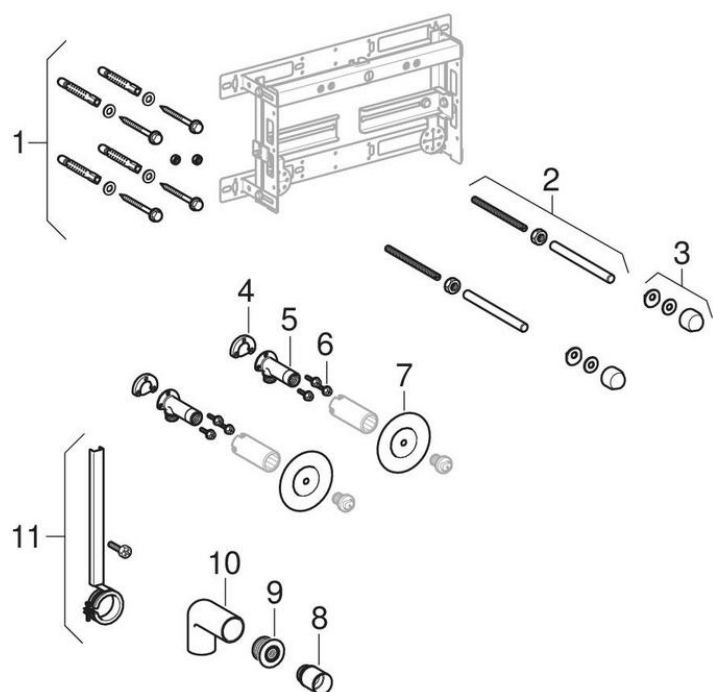

**Elementi za bide Geberit Kombifix, univerzalni, nastavljivo po globini**

2001 -

**Lastnosti**

Leto izdelave od

2001

**Velja za artikel**

457.530.00.1

#	Št. artikla	Opis	Nadomestilo za
1	216.179.00.1	Pritrdilni material Geberit	99400133000
2	240.189.00.1	Set navojnih palic Geberit M12 (2 kos)	
3	217.713.11.1	Set pokravnih kopic Geberit (2 kos): alpsko bela	
3	217.713.46.1	Set pokravnih kopic Geberit (2 kos): mat krom	
4	601.802.00.1	Zvočna izolacija Geberit za ravni priključek	
5	602.285.00.1	Armaturno priključno koleno Geberit 90° z zunanjim navojem MF 1/2": Rp=1/2", L=5.7cm	
6	216.197.00.1	Set vijakov Geberit Taptite (6 kos)	
7	601.812.00.1	Tesnilna ploščica Geberit za priključke: da=12-35mm	
8	893.318.92.1	Zaščitni čep Geberit: d=32mm	
9	152.682.00.1	Manšeta Geberit: d=32mm, di=44mm	
10	241.067.16.1	Priključno koleno Geberit za bide	
11	241.066.00.1	Cevna objemka Geberit za priključno koleno za bide	