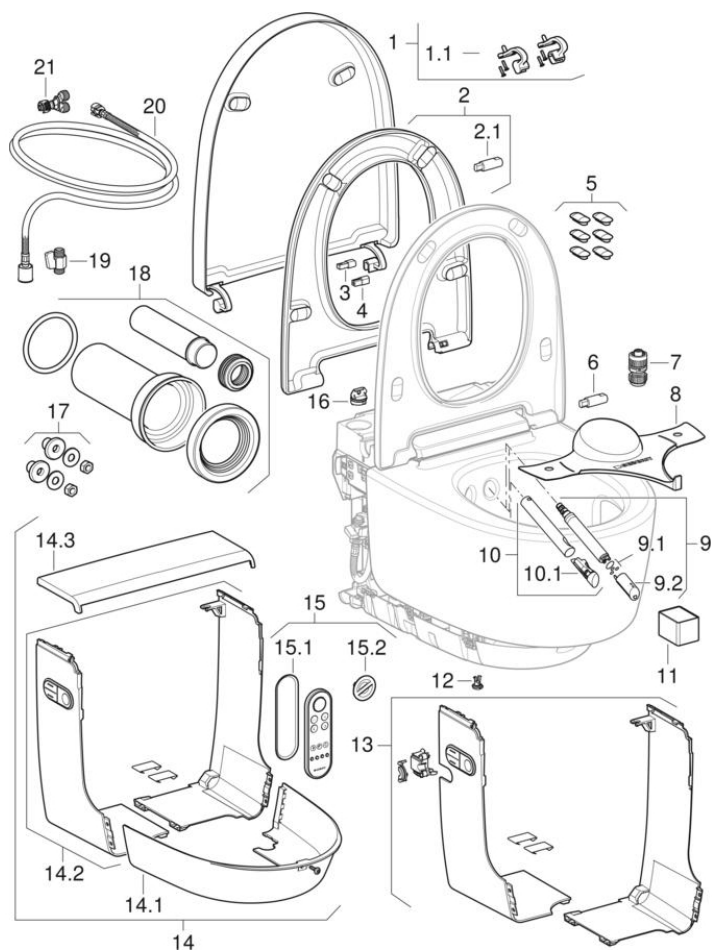

Kompletni WC-ji Geberit AquaClean Mera, stenska WC-školjka

2015 -

Tip AquaClean Mera Classic, AquaClean Mera Comfort

Lastnosti

Leto izdelave od

2015

Velja za artikel

146.203.11.1 146.203.21.1 146.213.11.1 146.213.21.1

#	Št. artikla	Opis	Opombe
1	243.211.11.1	WC-pokrov za Geberit AquaClean Mera: alpsko bela	
1.1	245.666.21.1	Scharniere WC-Deckel AqC Mera	
2	243.215.11.1	Sedež za Geberit AquaClean Mera Classic: alpsko bela	Samo za izdelke Mera Classic
2.1 / 6	243.217.00.1	Blažilnik za sedež/WC-pokrov, za Geberit AquaClean Mera/Tuma	
3	243.213.00.1	Gred za dvigalnik pokrova, za Geberit AquaClean Mera Comfort	Samo za izdelke Mera Comfort
4	243.404.00.1	Gred za blažilnik WC-pokrova, za Geberit AquaClean Mera Classic	Samo za izdelke Mera Classic
5	243.219.00.1	Set blažilnikov za sedež in WC-pokrov, za Geberit AquaClean Mera (6 kos)	
7	242.885.00.1	Spojna vtičnica za priključek na omrežje Geberit	
8	242.676.00.1	Zaščita pred pršenjem za Geberit AquaClean	
9	243.240.00.1	Pršna ročica s pršno šobo, za Geberit AquaClean Mera	
9.1	244.633.00.1	Set O-tesnil za pršno šobo za Geberit AquaClean Mera/Sela/Tuma	
9.2	243.241.11.1	Pršna šoba za Geberit AquaClean Mera: alpsko bela	
10	243.244.00.1	Ročica fena s šobo fena za Geberit AquaClean Mera	
10.1	243.245.11.1	Šoba fena za Geberit AquaClean Mera: alpsko bela	
11	242.999.00.1	Filter s keramičnim satjem Geberit tip 3	
12	147.233.00.1	Izpustni vijak Geberit za grelni kotliček