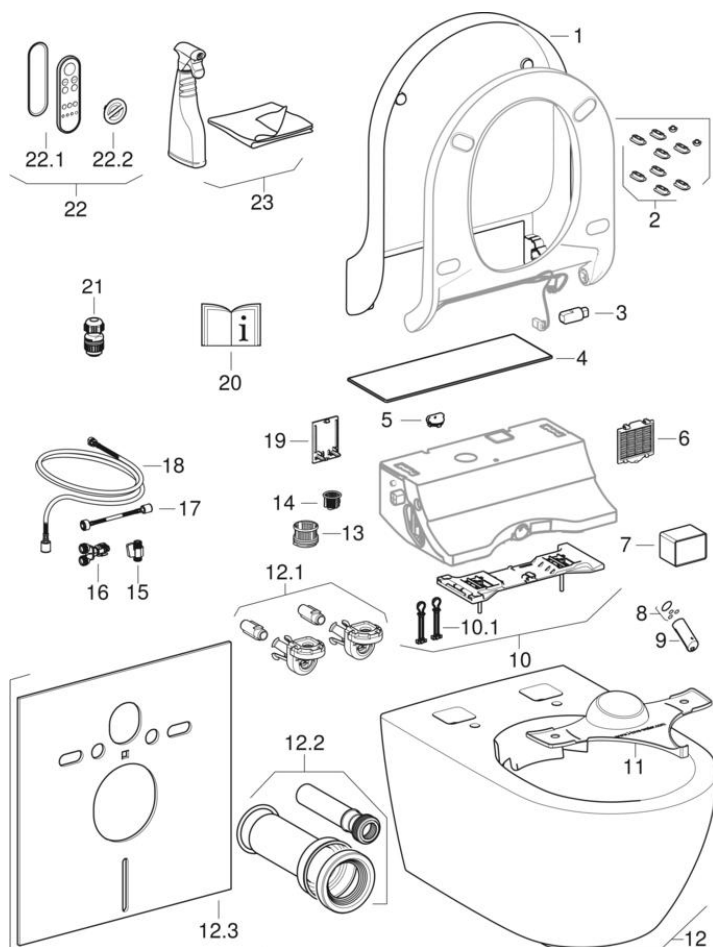

Kompletni WC-ji Geberit AquaClean Tuma, stenska WC-školjka

2017 -

Tip AquaClean Tuma Classic, AquaClean Tuma Comfort

Lastnosti

Leto izdelave od

2017

Velja za artikel

146.093.11.1 146.293.11.1 146.293.SI.1 146.293.SJ.1

146.293.FW.1

#	Št. artikla	Opis	Nadomestilo za	Opombe
1	243.503.11.1	WC-pokrov za Geberit AquaClean Tuma: alpsko bela		
2	242.878.00.1	Set izravnalnih blažilnikov za sedež in WC-pokrov, za Geberit AquaClean Tuma / Sela (do leta izdelave 2018)		
3	243.217.00.1	Blažilnik za sedež/WC-pokrov, za Geberit AquaClean Mera/Tuma		
4	243.300.11.1	Zaključna pokrivna plošča za Geberit AquaClean Tuma: alpsko bela		
4	243.300.FW.1	Zaključna pokrivna plošča za Geberit AquaClean Tuma: ščetkano nerjavno jeklo		
4	243.300.SI.1	Zaključna pokrivna plošča za Geberit AquaClean Tuma: bela / steklo		
4	243.300.SJ.1	Zaključna pokrivna plošča za Geberit AquaClean Tuma: črna / steklo		
5	243.532.FQ.1	Čep za Geberit AquaClean Sela / Tuma: ultramarinsko modra RAL 5002		
6	243.508.11.1	Pokrov za predal za filter, za Geberit AquaClean Tuma Comfort: alpsko bela		Samo za Tuma Comfort
7	242.999.00.1	Filter s keramičnim satjem Geberit tip 3		Samo za Tuma Comfort
8	244.633.00.1	Set O-tesnil za pršno šobo za Geberit AquaClean Mera/Sela/Tuma		
9	243.527.11.1	Pršna šoba za Geberit AquaClean Sela / Tuma Comfort: alpsko bela		Samo za Tuma Comfort
9	243.927.11.1	Pršna šoba za Geberit AquaClean Tuma Classic: alpsko bela		Samo za Tuma Classic
10	243.502.00.1	Prilagoditvena plošča s pritrdilnim materialom, za Geberit AquaClean Tuma		Za kompletne WC-je