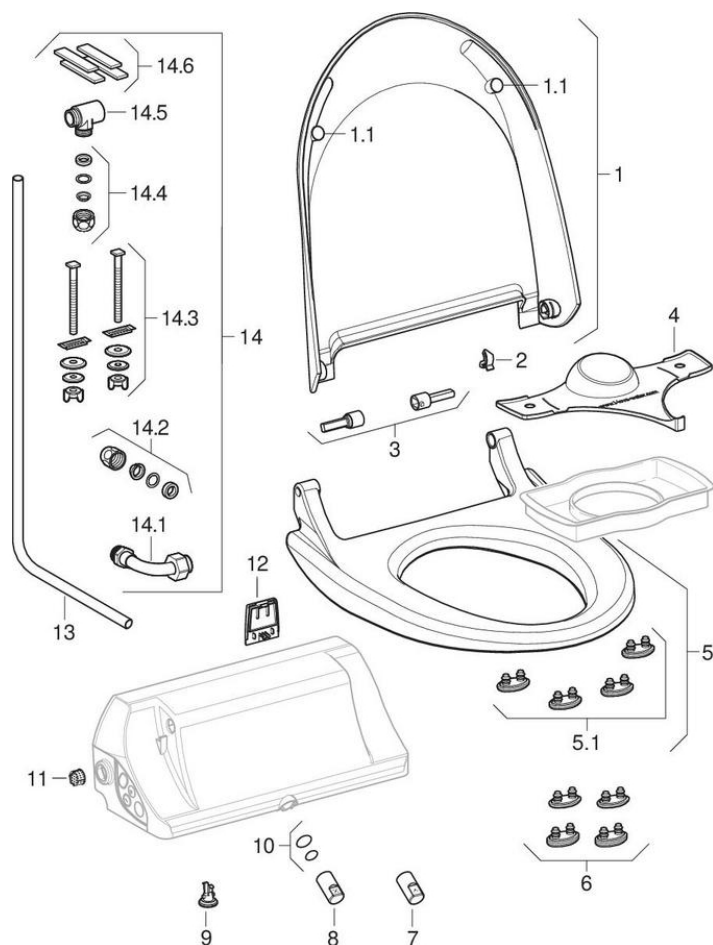

## Nastavki za WC Geberit AquaClean 4000

2009 -

**Tip** AquaClean 4000

**Lastnosti**

Leto izdelave od

2009

**Velja za artikel**

146.130.11.1 146.133.11.1 146.130.11.2

#	Št. artikla	Opis	Opombe
1	242.172.11.1	WC pokrov za Geberit AquaClean 4000: alpsko bela	
1.1	147.231.00.1	Set blažilnikov za WC pokrov, za Geberit AquaClean 4000 (2 kos)	
2	242.178.11.1	Varnostna sponka za WC pokrov, za Geberit AquaClean 4000: alpsko bela	
3	242.175.00.1	Set pritisnih vijakov za sedež in WC pokrov, za Geberit AquaClean 4000	
4	242.676.00.1	Zaščita pred pršenjem za Geberit AquaClean	
5	242.170.11.1	Sedež za Geberit AquaClean 4000: alpsko bela	
5	242.171.11.1	Sedež, lakiran, za Geberit AquaClean 4000: alpsko bela	
5.1	242.173.00.1	Set izravnalnih blažilnikov za sedež, za Geberit AquaClean 4000	
6	242.174.00.1	Set izravnalnih blažilnikov, povišani, za sedež, za Geberit AquaClean 4000	2 x 3 mm/2 x 7 mm
7	242.377.00.1	Pršna šoba s 3 luknjami, za Geberit AquaClean 4000	
8	242.376.00.1	Pršna šoba s 5 luknjami, za Geberit AquaClean 4000	
9	147.233.00.1	Izpustni vijak Geberit za grelni kotliček	
10	242.176.00.1	Set O-tesnil za pršno ročico, za Geberit AquaClean Sela (do leta proizvodnje 2018) / 4000	
11	147.235.00.1	Filtrirno sito za Geberit AquaClean Tuma/4000	
12	242.517.11.1	Pokrov za električni priključek, za Geberit AquaClean 4000: alpsko bela	
13	242.765.21.1	Dovod vode za Geberit AquaClean: sijajni krom	
14	242.177.00.1	Set za priključitev vode za Geberit AquaClean 4000	
14.1	147.236.00.1	Priključno koleno s priključno matico, za Geberit AquaClean 4000	

#	Št. artikla	Opis	Opombe
14.2 / 14.4	294.833.21.1	Konusni stisljivi vijalni spoj Geberit R 3/8": sijajni krom	
14.3	849.825.00.1	Pritrdilni material za nastavke za WC za Geberit AquaClean (2 kos)	
14.5	814.691.21.0	T-kos z zunanjim navojem za Geberit AquaClean: sijajni krom	3/8"
14.6	147.250.00.1	Set trakov proti drsenju za Geberit AquaClean 4000 (4 kos)	