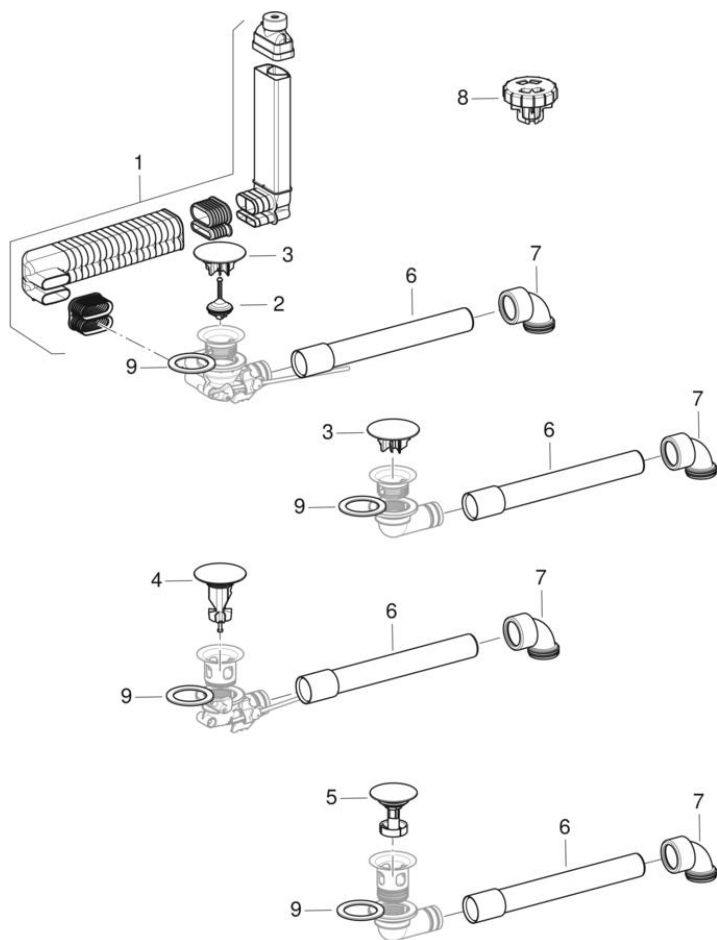

## Umivalniški priključki, prostorsko varčen model

2021 -

**Blagovna znamka** Geberit

**Tip** Clou

**Lastnosti**

Leto izdelave od | 2021

**Velja za artikel**

152.072.21.1	152.073.21.1	152.049.21.1	152.084.21.1
152.089.01.1	152.091.21.1	151.019.01.1	152.059.21.1
152.092.21.1	152.099.01.1	152.074.21.1	152.075.21.1
152.093.21.1	151.021.21.1		

#	Št. artikla	Opis
3	244.958.01.1	Pokrov ventila Geberit za odtočni ventil s prostim odtokom: Material=sanitarna keramika, bela
3	244.958.14.1	Pokrov ventila Geberit za odtočni ventil s prostim odtokom: Material=plastika, neprozorna črna
3	244.958.21.1	Pokrov ventila Geberit za odtočni ventil s prostim odtokom: Material=plastika, sijajni krom
4	244.959.14.1	Pokrov ventila Geberit za prostorsko varčen umivalniški priključek, z upravljalno ročico: Material=plastika, neprozorna črna
4	244.959.21.1	Pokrov ventila Geberit za prostorsko varčen umivalniški priključek, z upravljalno ročico: Material=plastika, sijajni krom
5	244.960.21.1	Stožec ventila Geberit za umivalniški priključek, prostorsko varčen model, z upravljanjem s pritiskom gumba: sijajni krom