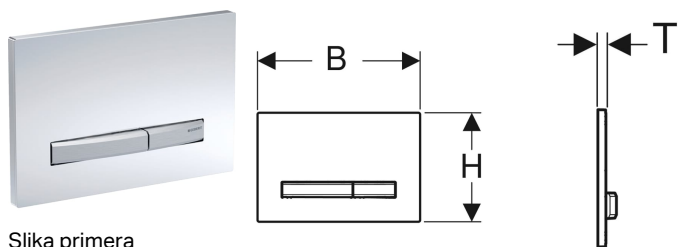

## Aktivna tipka Geberit Sigma50, za dvokoličinsko splakovanje, kovinska barva, kromirana

Slika primera

### Predvidene vrste uporabe

- Za aktiviranje splakovanja pri podometnih splakovalnikih Sigma

### Obseg dobave

- Pritrdilni okvir
- 2 distančna sornika

- Aktivirne tipke, prevlečene z materialom za enostavno čiščenje
- Potisne palice so zvočno izolirane, hitra nastavitvev brez orodja