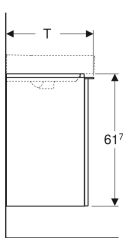

## Omarica za manjši stranišni umivalnik Geberit Smyle Square, z enimi vrati

Slika primera

### Obseg dobave

- Omarica za manjši stranišni umivalnik
- Pritrdilni material

Št. artikla	Barva / površina	B	B1	B2	Širina umivalnika	H	T	Vrata
500.351.00.1	Korpus in fronta: lakirano, visoki sijaj / bela Ročaj: bela / površinsko obdelano s praškanjem, mat	44.2 cm	39.3 cm	37.2 cm	45 cm	61.7 cm	35.6 cm	odpiranje levo
500.364.00.1	Korpus in fronta: lakirano, visoki sijaj / bela Ročaj: bela / površinsko obdelano s praškanjem, mat	49.2 cm	42.2 cm	42.2 cm	50 cm	61.7 cm	40.6 cm	odpiranje levo
500.351.JK.1	Korpus in fronta: lakirano, mat / lava Ročaj: lava / površinsko obdelano s praškanjem, mat	44.2 cm	39.3 cm	37.2 cm	45 cm	61.7 cm	35.6 cm	odpiranje levo
500.364.JK.1	Korpus in fronta: lakirano, mat / lava Ročaj: lava / površinsko obdelano s praškanjem, mat	49.2 cm	42.2 cm	42.2 cm	50 cm	61.7 cm	40.6 cm	odpiranje levo
500.351.JL.1	Korpus in fronta: peščeno siva/lakirano, visoki sijaj Ročaj: peščeno siva / površinsko obdelano s praškanjem	44.2 cm	39.3 cm	37.2 cm	45 cm	61.7 cm	35.6 cm	odpiranje levo
500.364.JL.1	Korpus in fronta: peščeno siva/lakirano, visoki sijaj Ročaj: peščeno siva / površinsko obdelano s praškanjem	49.2 cm	42.2 cm	42.2 cm	50 cm	61.7 cm	40.6 cm	odpiranje levo
500.351.JR.1	Korpus in fronta: črni oreh/melamin, struktura lesa Ročaj: lava / površinsko obdelano s praškanjem, mat	44.2 cm	39.3 cm	37.2 cm	45 cm	61.7 cm	35.6 cm	odpiranje levo
500.364.JR.1	Korpus in fronta: črni oreh/melamin, struktura lesa Ročaj: lava / površinsko obdelano s praškanjem, mat	49.2 cm	42.2 cm	42.2 cm	50 cm	61.7 cm	40.6 cm	odpiranje levo
500.363.00.1	Korpus in fronta: lakirano, visoki sijaj / bela Ročaj: bela / površinsko obdelano s praškanjem, mat	49.2 cm	42.2 cm	42.2 cm	50 cm	61.7 cm	40.6 cm	odpiranje desno
500.350.00.1	Korpus in fronta: lakirano, visoki sijaj / bela Ročaj: bela / površinsko obdelano s praškanjem, mat	44.2 cm	39.3 cm	37.2 cm	45 cm	61.7 cm	35.6 cm	odpiranje desno