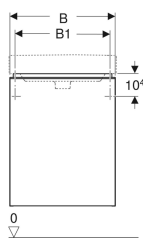

Lastnosti

- Stenska izvedba
- Z enimi vrati
- Ročaj za odpiranje
- Vrata s sistemom mehkega zapiranja

- S premično polico
- Odpornost na vlago
- Tovarniško sestavljeno

Tehnični podatki

Material | visokozgoščena troslojna iverna plošča

Obseg dobave

- Omarica za manjši stranišni umivalnik
- Pritrdilni material

Št. artikla	Barva / površina	B	B1	B2	Širina umivalnika	H	T	Vrata
500.351.00.1	Korpus in fronta: lakirano, visoki sijaj / bela Ročaj: bela / površinsko obdelano s praškanjem, mat	44.2 cm	39.3 cm	37.2 cm	45 cm	61.7 cm	35.6 cm	odpiranje levo
500.364.00.1	Korpus in fronta: lakirano, visoki sijaj / bela Ročaj: bela / površinsko obdelano s praškanjem, mat	49.2 cm	42.2 cm	42.2 cm	50 cm	61.7 cm	40.6 cm	odpiranje levo
500.351.JK.1	Korpus in fronta: lakirano, mat / lava Ročaj: lava / površinsko obdelano s praškanjem, mat	44.2 cm	39.3 cm	37.2 cm	45 cm	61.7 cm	35.6 cm	odpiranje levo
500.364.JK.1	Korpus in fronta: lakirano, mat / lava Ročaj: lava / površinsko obdelano s praškanjem, mat	49.2 cm	42.2 cm	42.2 cm	50 cm	61.7 cm	40.6 cm	odpiranje levo
500.351.JL.1	Korpus in fronta: peščeno siva/lakirano, visoki sijaj Ročaj: peščeno siva / površinsko obdelano s praškanjem	44.2 cm	39.3 cm	37.2 cm	45 cm	61.7 cm	35.6 cm	odpiranje levo
500.364.JL.1	Korpus in fronta: peščeno siva/lakirano, visoki sijaj Ročaj: peščeno siva / površinsko obdelano s praškanjem	49.2 cm	42.2 cm	42.2 cm	50 cm	61.7 cm	40.6 cm	odpiranje levo
500.351.JR.1	Korpus in fronta: črni oreh/melamin, struktura lesa Ročaj: lava / površinsko obdelano s praškanjem, mat	44.2 cm	39.3 cm	37.2 cm	45 cm	61.7 cm	35.6 cm	odpiranje levo
500.364.JR.1	Korpus in fronta: črni oreh/melamin, struktura lesa Ročaj: lava / površinsko obdelano s praškanjem, mat	49.2 cm	42.2 cm	42.2 cm	50 cm	61.7 cm	40.6 cm	odpiranje levo
500.363.00.1	Korpus in fronta: lakirano, visoki sijaj / bela Ročaj: bela / površinsko obdelano s praškanjem, mat	49.2 cm	42.2 cm	42.2 cm	50 cm	61.7 cm	40.6 cm	odpiranje desno
500.350.00.1	Korpus in fronta: lakirano, visoki sijaj / bela Ročaj: bela / površinsko obdelano s praškanjem, mat	44.2 cm	39.3 cm	37.2 cm	45 cm	61.7 cm	35.6 cm	odpiranje desno