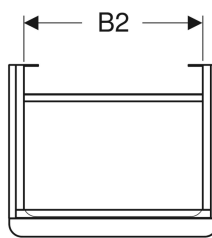

Lastnosti

- Stenska izvedba
- Z enimi vrati
- Ročaj za odpiranje
- Vrata s sistemom mehkega zapiranja

- S premično polico
- Odpornost na vlago
- Tovarniško sestavljeno

Tehnični podatki

Material | visokozgoščena troslojna iverna plošča

Obseg dobave

- Omarica za manjši stranišni umivalnik
- Pritrdilni material

Št. artikla	Barva / površina	B	B1	B2	Širina umivalnika	H	T	Vrata
500.351.00.1	Korpus in fronta: lakirano, visoki sijaj / bela Ročaj: bela / površinsko obdelano s praškanjem, mat	44.2 cm	39.3 cm	37.2 cm	45 cm	61.7 cm	35.6 cm	odpiranje levo
500.364.00.1	Korpus in fronta: lakirano, visoki sijaj / bela Ročaj: bela / površinsko obdelano s praškanjem, mat	49.2 cm	42.2 cm	42.2 cm	50 cm	61.7 cm	40.6 cm	odpiranje levo
500.351.JK.1	Korpus in fronta: lakirano, mat / lava Ročaj: lava / površinsko obdelano s praškanjem, mat	44.2 cm	39.3 cm	37.2 cm	45 cm	61.7 cm	35.6 cm	odpiranje levo
500.364.JK.1	Korpus in fronta: lakirano, mat / lava Ročaj: lava / površinsko obdelano s praškanjem, mat	49.2 cm	42.2 cm	42.2 cm	50 cm	61.7 cm	40.6 cm	odpiranje levo
500.351.JL.1	Korpus in fronta: peščeno siva/lakirano, visoki sijaj Ročaj: peščeno siva / površinsko obdelano s praškanjem	44.2 cm	39.3 cm	37.2 cm	45 cm	61.7 cm	35.6 cm	odpiranje levo
500.364.JL.1	Korpus in fronta: peščeno siva/lakirano, visoki sijaj Ročaj: peščeno siva / površinsko obdelano s praškanjem	49.2 cm	42.2 cm	42.2 cm	50 cm	61.7 cm	40.6 cm	odpiranje levo
500.351.JR.1	Korpus in fronta: črni oreh/melamin, struktura lesa Ročaj: lava / površinsko obdelano s praškanjem, mat	44.2 cm	39.3 cm	37.2 cm	45 cm	61.7 cm	35.6 cm	odpiranje levo
500.364.JR.1	Korpus in fronta: črni oreh/melamin, struktura lesa Ročaj: lava / površinsko obdelano s praškanjem, mat	49.2 cm	42.2 cm	42.2 cm	50 cm	61.7 cm	40.6 cm	odpiranje levo
500.363.00.1	Korpus in fronta: lakirano, visoki sijaj / bela Ročaj: bela / površinsko obdelano s praškanjem, mat	49.2 cm	42.2 cm	42.2 cm	50 cm	61.7 cm	40.6 cm	odpiranje desno
500.350.00.1	Korpus in fronta: lakirano, visoki sijaj / bela Ročaj: bela / površinsko obdelano s praškanjem, mat	44.2 cm	39.3 cm	37.2 cm	45 cm	61.7 cm	35.6 cm	odpiranje desno