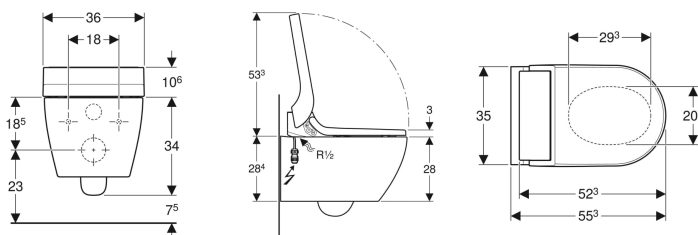

Kompletni WC Geberit AquaClean Tuma Classic, stenska WC-školjka

Predvidene vrste uporabe

- Za negovalno čiščenje z vodo v analnem področju
- Za komfortno uporabo WC-ja

Lastnosti

- Priprava tople vode prek pretočnega grelnika
- Prha za analni predel s tehnologijo prhanja WhirlSpray
- Izvlečna pršna ročica s šobo za analno področje
- Jakost tuš prhe nastavljiva v petih različnih stopnjah
- Oscilacijska prha (avtomatsko premikanje pršne ročice naprej in nazaj)
- Samodejno predčiščenje in naknadno čiščenje tuš šobe s čisto vodo
- Program za dekalifikacijo
- WC keramika brez roba
- Enostavna pritrditev s stensko pritrditvijo Geberit tipa EFF3 za WC
- WC z globinskim splakovanjem s posebno glazuro KeraTect
- WC-sedež in WC pokrov s funkcijo počasnega spuščanja
- WC-pokrov s funkcijo SoftOpening
- Priključek vode, skrit stransko levo za keramiko WC-ja
- Omrežni priključek s trožilnim gibljivim oplaščenim kablom, skrit stransko desno za keramiko WC-ja
- Dovoljenje v skladu z (DIN) EN 1717 / (DIN) EN 13077
- Združljivo z aplikacijo Geberit Home
- Temperatura pršne vode, nastavljiva z aplikacijo Geberit Home App

- Pretočni grelnik z možnostjo deaktiviranja z aplikacijo Geberit Home App
- Pršna ročica z možnostjo petstopenjskega pozicioniranja z aplikacijo Geberit Home App

Tehnični podatki

Vrsta zaščite	IPX4
Razred zaščite	I
Nazivna napetost	230 V AC
Frekvenca omrežna	50 Hz
Poraba energije	2000 W
Poraba energije v stanju pripravljenosti	≤ 0.5 W
Tlak pretoka	0.5–10 bar
Obratovalna temperatura	5–40 °C
Območje nastavitve temperature vode	34–40 °C
Tovarniška nastavitve temperature vode	37 °C
Izračunani pretok	0.02 l/s
Najnižji pretočni tlak za izračunani pretok	0.5 bar
Trajanje prhanja	50 s
Maksimalna obremenitev sedeža	150 kg

Obseg dobave

- Set za priključitev vode podometne splakovalnike Sigma in Omega 12 cm, vgradna višina 112 cm
- Spojna vtičnica za priključek na omrežje
- Zvočno izolacijski set
- Zaščita pred pršenjem
- Sredstvo za odstranjevanje vodnega kamna, 125 ml
- Priključni set za WC, ø 90 mm
- Pritrdilni material
- Izravnalni obroč za sedež/keramiko

Št. artikla Barva / površina

146.093.11.1 alpsko bela

- Izdelku je priloženo sredstvo za odstranjevanje vodnega kamna Geberit AquaClean. Potrošni material vsebuje klasificirane nevarne snovi. Navodila in ukrepi za varno ravnanje z nevarnimi snovmi so navedeni v prilogi ali na www.geberit.com