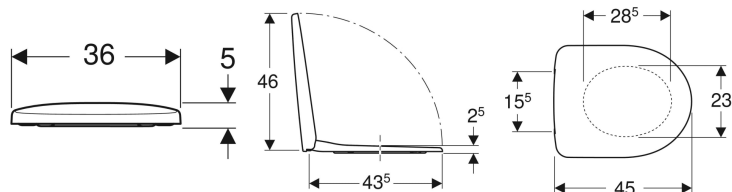

**WC-sedež s pokrovom Geberit Selnova, pritrnitev od zgoraj**

Slika primera

**Lastnosti**

- Prekrivajoči WC pokrov
- Tečaji iz kovine

**Tehnični podatki**

Material	Duroplast
Fastening distance	15.5 cm

**Obseg dobave**

- WC-sedež s pokrovom

Št. artikla	Barva / površina	Sistem hitre demontaže	Sistem mehkega zapiranja	Pritrdilo	Material tečaja
500.333.01.1	bela / sijaj	ne	da	od zgoraj	medenina, kromirana
500.337.01.1	bela / sijaj	ne	ne	od zgoraj	nerjavno jeklo
500.335.01.1	bela / sijaj	da	da	od zgoraj	medenina, kromirana