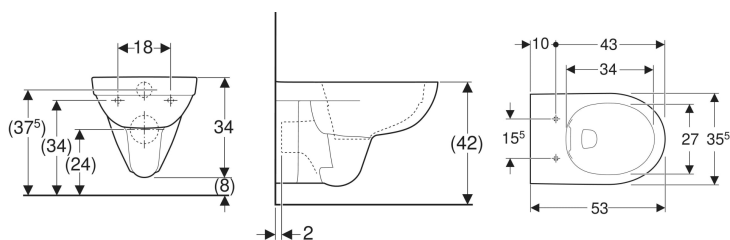

Stenska WC-školjka Geberit Selnova, Rimfree

Slika primera

Predvidene vrste uporabe

- Za podometne splakovalnike

Lastnosti

- Stenska izvedba

Obseg dobave

- WC-keramika

Dodatno naročilo

- WC-sedež s pokrovom

- Rimfree
- Tip 1, velika splakovalna količina 6/4 l, v skladu s standardom EN 997

Tehnični podatki

Material | sanitarna keramika

Št. artikla	Barva / površina	B	H	T	
500.265.01.1	bela	35.5 cm	34 cm	53 cm	
501.045.00.7	bela	35.5 cm	34 cm	53 cm	Novo