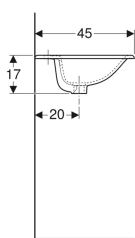

Vgradni umivalnik Geberit Selnova Square

Slika primera

Predvidene vrste uporabe

- Za montažo v umivalniške plošče od zgoraj

Tehnični podatki

Material | sanitarna keramika

Obseg dobave

- Vgradni umivalnik

- Pritrdilni material

Št. artikla	Barva / površina	Odprtina za armaturo	Preliv	B	B1	H	T	
500.307.01.7	bela	na sredini	vidno	60 cm	50 cm	17 cm	45 cm	Novo
500.306.01.1	bela	na sredini	vidno	55 cm	46 cm	17 cm	45 cm	
501.466.00.7	bela	na sredini	vidno	55 cm	46 cm	17 cm	45 cm	Novo
500.307.01.1	bela	na sredini	vidno	60 cm	50 cm	17 cm	45 cm	