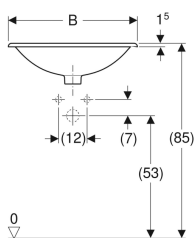

Vgradni umivalnik Geberit Selnova Square

Slika primera

Predvidene vrste uporabe

- Za montažo v umivalniške plošče od zgoraj

Tehnični podatki

Material | sanitarna keramika

Obseg dobave

- Vgradni umivalnik

- Pritrdilni material

Št. artikla	Barva / površina	Odprtina za armaturo	Preliv	B	B1	H	T	
500.307.01.7	bela	na sredini	vidno	60 cm	50 cm	17 cm	45 cm	Novo
500.306.01.1	bela	na sredini	vidno	55 cm	46 cm	17 cm	45 cm	
501.466.00.7	bela	na sredini	vidno	55 cm	46 cm	17 cm	45 cm	Novo
500.307.01.1	bela	na sredini	vidno	60 cm	50 cm	17 cm	45 cm	