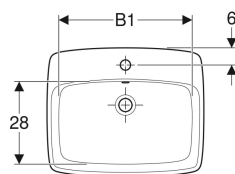

Vgradni umivalnik Geberit Selnova Square

Slika primera

Predvidene vrste uporabe

- Za montažo v umivalniške plošče od zgoraj

Tehnični podatki

Material | sanitarna keramika

Obseg dobave

- Vgradni umivalnik

- Pritrdilni material

Št. artikla	Barva / površina	Odprtina za armaturo	Preliv	B	B1	H	T	
500.307.01.7	bela	na sredini	vidno	60 cm	50 cm	17 cm	45 cm	Novo
500.306.01.1	bela	na sredini	vidno	55 cm	46 cm	17 cm	45 cm	
501.466.00.7	bela	na sredini	vidno	55 cm	46 cm	17 cm	45 cm	Novo
500.307.01.1	bela	na sredini	vidno	60 cm	50 cm	17 cm	45 cm	