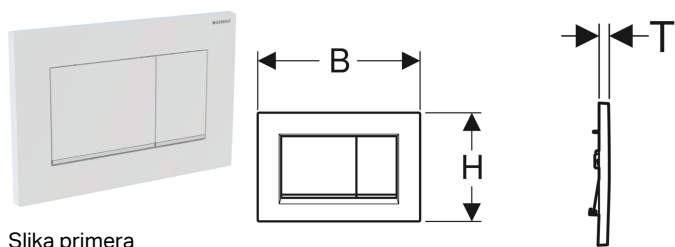

Aktivirna tipka Geberit Sigma30, za dvokoličinsko splakovanje

Slika primera

Predvidene vrste uporabe

- Za aktiviranje splakovanja pri podometnih splakovalnikih Sigma

Lastnosti

- Aktiviranje spredaj

Obseg dobave

- Pritrdilni okvir
- 2 distančna sornika

- Potisne palice so zvočno izolirane, hitra nastavitvev brez orodja

Tehnični podatki

Sprožilna sila | < 20 N

- 2 potisni palici

Št. artikla	Barva / površina	Material	B	H	T
115.883.KH.1	Plošča in tipke: sijajni krom Okrasni trakovi: mat krom	plastika	24.6 cm	16.4 cm	1.2 cm
115.883.KJ.1	Plošča in tipke: bela Okrasni trakovi: sijajni krom	plastika	24.6 cm	16.4 cm	1.2 cm
115.883.KK.1	Plošča in tipke: bela Okrasni trakovi: pozlačeni	plastika	24.6 cm	16.4 cm	1.2 cm
115.883.KM.1	Plošča in tipke: črna Okrasni trakovi: sijajni krom	plastika	24.6 cm	16.4 cm	1.2 cm
115.883.JQ.1	Plošča in tipke: mat krom, lakirano, s slojem, prijaznim za čiščenje Okrasni trakovi: sijajni krom	plastika	24.6 cm	16.4 cm	1.2 cm
115.883.JT.1	Plošča in tipke: bela, mat, lakirano, s slojem, prijaznim za čiščenje Okrasni trakovi: sijajni krom	plastika	24.6 cm	16.4 cm	1.2 cm
115.883.14.1	Plošča in tipke: črna, mat, lakirano, s slojem, prijaznim za čiščenje Okrasni trakovi: sijajni krom	plastika	24.6 cm	16.4 cm	1.2 cm
115.883.11.1	Plošča in tipke: bela Okrasni trakovi: beli, mat	plastika	24.6 cm	16.4 cm	1.2 cm
115.883.01.1	Plošča in tipke: bela, mat, lakirano, s slojem, prijaznim za čiščenje Okrasni trakovi: beli	plastika	24.6 cm	16.4 cm	1.2 cm
115.883.DW.1	Plošča in tipke: črna Okrasni trakovi: črni, mat	plastika	24.6 cm	16.4 cm	1.2 cm
115.883.16.1	Plošča in tipke: črna, mat, lakirano, s slojem, prijaznim za čiščenje Okrasni trakovi: črni	plastika	24.6 cm	16.4 cm	1.2 cm