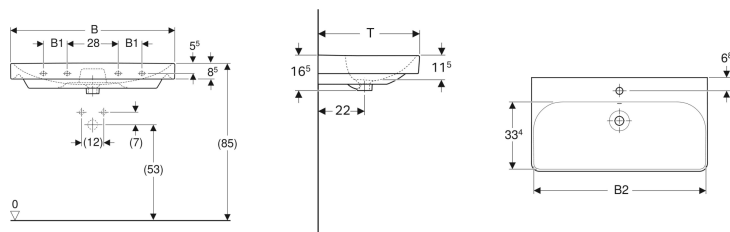

Umivalnik Geberit Smyle Square

Slika primera

Lastnosti

- Možnost vgradnje z omarico za umivalnik

Tehnični podatki

Material | sanitarna keramika

Št. artikla	Barva / po vršina	Odpertina za a rmaturo	Prel iv	B	B1	B2	Širina spodnje omarice	H	T	Pritrdilna mesta	
501.574.00.1	bela	brez	vidno	55 cm	- cm	51.8 cm	53.6 cm	16.5 cm	44 cm	2	Novo
501.732.00.1	bela	na sredini	brez	60 cm	- cm	56.8 cm	58.4 cm	16.5 cm	48 cm	2	Novo
500.249.00.2	bela	brez	vidno	75 cm	- cm	71.5 cm	73.4 cm	16.5 cm	48 cm	2	Novo
500.259.01.1	bela	na sredini	vidno	55 cm	- cm	51.8 cm	53.6 cm	16.5 cm	44 cm	2	
500.229.01.1	bela	na sredini	vidno	60 cm	- cm	56.8 cm	58.4 cm	16.5 cm	48 cm	2	
500.249.01.1	bela	na sredini	vidno	75 cm	- cm	71.5 cm	73.4 cm	16.5 cm	48 cm	2	
500.251.01.1	bela	na sredini	vidno	90 cm	13 cm	86.8 cm	88.4 cm	16.5 cm	48 cm	4	
500.250.01.1	bela	brez	vidno	90 cm	13 cm	86.8 cm	88.4 cm	16.5 cm	48 cm	4	
500.252.01.1	bela	levo in desno	vidno	90 cm	13 cm	86.8 cm	88.4 cm	16.5 cm	48 cm	4	
500.253.01.1	bela	levo in desno	vidno	120 cm	28 cm	116.8 cm	118.4 cm	16.5 cm	48 cm	4	
500.226.01.1	bela	na sredini	vidno	120 cm	28 cm	116.8 cm	118.4 cm	16.5 cm	48 cm	4	
500.225.01.1	bela	brez	vidno	120 cm	28 cm	116.8 cm	118.4 cm	16.5 cm	48 cm	4	

Dodatki

- Odtok umivalnika Geberit, prostorsko varčen model, ozka izvedba, s čepom zunanjega ventila z upravljanjem s pritiskom gumba
- Samočistilni sifon Geberit za umivalnik, odtok horizontalen
- Samočistilni sifoni Geberit za umivalnike, prostorsko varčni model, horizontalni odtok
- Pritrdilni material Geberit za umivalnik