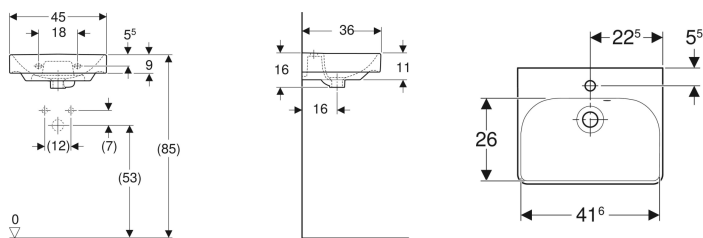

## Manjši umivalnik za stranišča Geberit Smyle Square z asimetričnim prelivom

Slika primera

### Lastnosti

- Možnost vgradnje z omarico za umivalnik
- Asimetrični preliv

### Tehnični podatki

Material | sanitarna keramika

Št. artikla	Barva / površina	Odprtina za armaturo	Preliv	B	Širina spodnje omarice	H	T
500.222.01.1	bela	na sredini	vidno	45 cm	44.2 cm	16 cm	36 cm