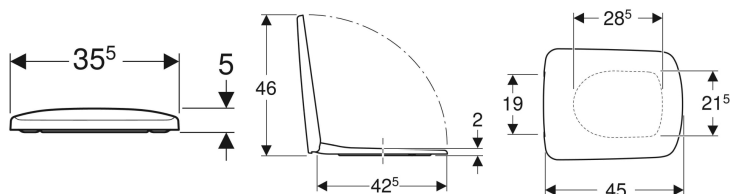

WC-sedež s pokrovom Geberit Selnova Square, pritrditev od zgoraj

Slika primera

Lastnosti

- Tečaji iz kovine
- Oglata oblika
- Prekrivajoči WC pokrov

Tehnični podatki

Material	Duroplast
Fastening distance	15.5 cm

Obseg dobave

- WC-sedež s pokrovom

Št. artikla	Barva / površina	Sistem hitre demontaže	Sistem mehkega zapiranja	Pritrdilo	Material tečaja
500.336.01.1	bela / sijaj	da	da	od zgoraj	medenina, kromirana
500.334.01.1	bela / sijaj	ne	da	od zgoraj	medenina, kromirana
500.338.01.1	bela / sijaj	ne	ne	od zgoraj	nerjavno jeklo