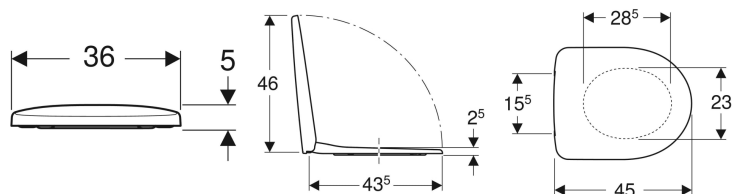

WC-sedež s pokrovom Geberit Selnova, pritrrditev od spodaj

Slika primera

Lastnosti

- Prekrivajoči WC pokrov
- Tečaji iz kovine

Tehnični podatki

| | |
|--------------------|-----------|
| Material | Duroplast |
| Fastening distance | 15.5 cm |

Obseg dobave

- WC-sedež s pokrovom

| Št. artikla | Barva / površina | Sistem hitre demontaže | Sistem mehkega zapiranja | Pritrdilo | Material tečaja |
|--------------|------------------|------------------------|--------------------------|-----------|-----------------|
| 500.331.01.1 | bela / sijaj | ne | ne | od spodaj | kovina |