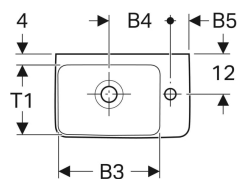

Manjši umivalnik za stranišča Geberit Selnova Compact, krajša dimenzija

Slika primera

Predvidene vrste uporabe

- Primeren za vgradnjo v kopalnice in stranišča za goste

Lastnosti

- Asimetričen

Obseg dobave

- Manjši umivalnik za stranišča

- Možnost vgradnje z omarico za umivalnik

Tehnični podatki

Material | sanitarna keramika

Št. artikla	Barva / po vršina	Odprtina za armaturo	Preliv	Prostor za odlaganje	B	B1	B2	B3	B4	B5	H	T	T1	
501.517.00.1	bela	desno	vidno	brez	40 cm	10 cm	17 cm	26.5 cm	18.5 cm	5.5 cm	15 cm	25 cm	18.5 cm	
501.518.00.1	bela	levo	vidno	brez	40 cm	10 cm	17 cm	26.5 cm	18.5 cm	5.5 cm	15 cm	25 cm	18.5 cm	
501.513.00.1	bela	desno	vidno	brez	50 cm	10 cm	26 cm	28 cm	20 cm	13 cm	15 cm	25 cm	18 cm	
501.506.00.1	bela	levo	vidno	brez	50 cm	10 cm	26 cm	28 cm	20 cm	13 cm	15 cm	25 cm	18 cm	
501.517.00.7	bela	desno	vidno	brez	40 cm	10 cm	17 cm	26.5 cm	18.5 cm	5.5 cm	15 cm	25 cm	18.5 cm	Novo
501.518.00.7	bela	levo	vidno	brez	40 cm	10 cm	17 cm	26.5 cm	18.5 cm	5.5 cm	15 cm	25 cm	18.5 cm	Novo
501.513.00.7	bela	desno	vidno	brez	50 cm	10 cm	26 cm	28 cm	20 cm	13 cm	15 cm	25 cm	18 cm	Novo
501.506.00.7	bela	levo	vidno	brez	50 cm	10 cm	26 cm	28 cm	20 cm	13 cm	15 cm	25 cm	18 cm	Novo