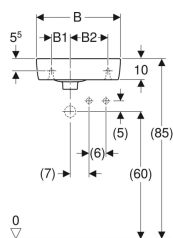

Manjši umivalnik za stranišča Geberit Selnova Compact, krajša dimenzija

Slika primera

Predvidene vrste uporabe

- Primeren za vgradnjo v kopalnice in stranišča za goste

Lastnosti

- Asimetričen

Obseg dobave

- Manjši umivalnik za stranišča

- Možnost vgradnje z omarico za umivalnik

Tehnični podatki

Material | sanitarna keramika

Št. artikla	Barva / po vršina	Odprtina za armaturo	Preliv	Prostor za odlaganje	B	B1	B2	B3	B4	B5	H	T	T1	
501.517.00.1	bela	desno	vidno	brez	40 cm	10 cm	17 cm	26.5 cm	18.5 cm	5.5 cm	15 cm	25 cm	18.5 cm	
501.518.00.1	bela	levo	vidno	brez	40 cm	10 cm	17 cm	26.5 cm	18.5 cm	5.5 cm	15 cm	25 cm	18.5 cm	
501.513.00.1	bela	desno	vidno	brez	50 cm	10 cm	26 cm	28 cm	20 cm	13 cm	15 cm	25 cm	18 cm	
501.506.00.1	bela	levo	vidno	brez	50 cm	10 cm	26 cm	28 cm	20 cm	13 cm	15 cm	25 cm	18 cm	
501.517.00.7	bela	desno	vidno	brez	40 cm	10 cm	17 cm	26.5 cm	18.5 cm	5.5 cm	15 cm	25 cm	18.5 cm	Novo
501.518.00.7	bela	levo	vidno	brez	40 cm	10 cm	17 cm	26.5 cm	18.5 cm	5.5 cm	15 cm	25 cm	18.5 cm	Novo
501.513.00.7	bela	desno	vidno	brez	50 cm	10 cm	26 cm	28 cm	20 cm	13 cm	15 cm	25 cm	18 cm	Novo
501.506.00.7	bela	levo	vidno	brez	50 cm	10 cm	26 cm	28 cm	20 cm	13 cm	15 cm	25 cm	18 cm	Novo