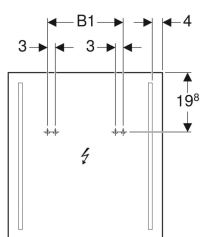

Ogledalo z osvetlitvijo Geberit Option Basic, obojestranska osvetlitev

Slika primera

Lastnosti

- Primerno za vse kopalniške serije
- LED-osvetlitev
- Mehansko stikalo

Tehnični podatki

Vrsta zaščite	IP44
Razred zaščite	I
Nazivna napetost	100-230 V AC
Frekvenca omrežna	50 / 60 Hz
Obratovalna napetost	12 V DC
Izhodna napetost	12 V DC
Poraba energije	20 W
Material	steklo
Service life of LED lighting	60000 h (LM-80)
Barva svetlobe	4200 K
Indeks barvnih videzov	>80

Obseg dobave

- Ogledalo

- Pritrdilni material

Št. artikla	Barva / površina	B	B1	H	T	Svetlobni tok
500.580.00.1	bela	40 cm	19.4 cm	65 cm	4.2 cm	2200 lm
500.581.00.1	bela	50 cm	19.4 cm	65 cm	4.2 cm	2200 lm
500.586.00.1	bela	60 cm	29.4 cm	65 cm	4.2 cm	2200 lm
500.587.00.1	bela	70 cm	39.4 cm	65 cm	4.2 cm	2200 lm
500.588.00.1	bela	80 cm	49.4 cm	65 cm	4.2 cm	2200 lm
500.589.00.1	bela	90 cm	59.4 cm	65 cm	4.2 cm	2200 lm