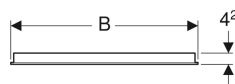

Ogledalo z osvetlitvijo Geberit Option Basic, obojestranska osvetlitev

Slika primera

Lastnosti

- Primerno za vse kopalniške serije
- LED-osvetlitev
- Mehansko stikalo

Tehnični podatki

Vrsta zaščite	IP44
Razred zaščite	I
Nazivna napetost	100-230 V AC
Frekvenca omrežna	50 / 60 Hz
Obratovalna napetost	12 V DC
Izhodna napetost	12 V DC
Poraba energije	20 W
Material	steklo
Service life of LED lighting	60000 h (LM-80)
Barva svetlobe	4200 K
Indeks barvnih videzov	>80

Obseg dobave

- Ogledalo

- Pritrdilni material

Št. artikla	Barva / površina	B	B1	H	T	Svetlobni tok
500.580.00.1	bela	40 cm	19.4 cm	65 cm	4.2 cm	2200 lm
500.581.00.1	bela	50 cm	19.4 cm	65 cm	4.2 cm	2200 lm
500.586.00.1	bela	60 cm	29.4 cm	65 cm	4.2 cm	2200 lm
500.587.00.1	bela	70 cm	39.4 cm	65 cm	4.2 cm	2200 lm
500.588.00.1	bela	80 cm	49.4 cm	65 cm	4.2 cm	2200 lm
500.589.00.1	bela	90 cm	59.4 cm	65 cm	4.2 cm	2200 lm