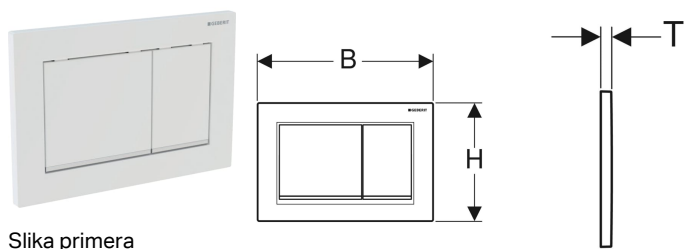

## Aktivirna tipka Geberit Omega30, za dvokoličinsko splakovanje

Slika primera

### Predvidene vrste uporabe

- Za aktiviranje splakovanja pri podometnih splakovalnikih Omega

### Lastnosti

- Aktiviranje zgoraj ali spredaj

### Obseg dobave

- Pritrdilni okvir
- 2 distančna sornika

- Potisne palice so zvočno izolirane, hitra nastavitev brez orodja