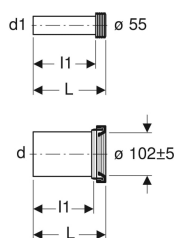

Priključni set Geberit za stensko WC-školjko, dolžina 18,5 cm

Slika primera

Predvidene vrste uporabe

- Za stenske WC-školjke

Tehnični podatki

Material | PE / PP

Obseg dobave

- Splakovalna cev z manšeto, iz polietilena visoke gostote
- 2 krovna čepa
- Odtočna manšeta, iz PP

Št. artikla	Barva / površina	d, ø	d1, ø	AB	L	l1
152.422.46.1	mat krom	110 mm	45 mm	97–107 mm	18.5 cm	16 cm
152.426.46.1	mat krom	90 mm	45 mm	97–107 mm	18.5 cm	16 cm