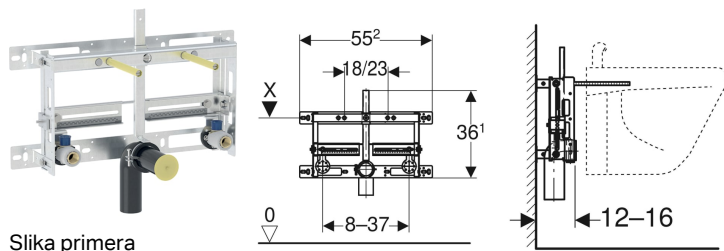

Element Geberit Kombifix za bide, univerzalni

Slika primera

Predvidene vrste uporabe

- Za zidane stene
- Za vgradnjo v predstenske instalacije, delne višine ali v višini prostora
- Za stenske bideje s stoječo armaturo

Lastnosti

- Montažni okvir, cinkan
- Montažni okvir s štirimi pritrdilnimi sponkami

Obseg dobave

- 2 armaturni priključni kolena Rp 1/2"/R 1/2", možnost MF
- 2 podlogi za zvočno izolacijo
- 2 izolacijska tulca
- Priključno koleno iz polietilena visoke gostote, \varnothing 50 mm

- Montažna globina, nastavljiva, 12–16 cm
- Razdalja pri pritrditvi stenskega bideja 18 cm ali 23 cm
- Pritrditev bideja, višinsko nastavljiva
- Pritrditev za priključno koleno, višinsko nastavljiva in zvočno izolirana
- Pritrditve armature nastavljive po širini in višini

Tehnični podatki

Material | jeklo

- Tesnilo, \varnothing 44/32 mm
- 2 navojni palici M12
- Pritrdilni material

Št. artikla	B	H	T
457.530.00.1	55.2 cm	36.1 cm	12 cm