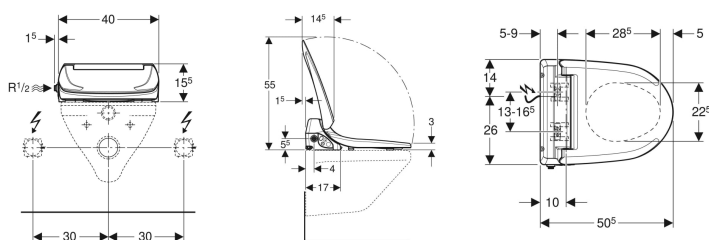

Nastavek za WC Geberit AquaClean 4000

Predvidene vrste uporabe

- Za komfortno uporabo WC-ja
- Za negovalno čiščenje z vodo v analnem področju
- Za naknadno montažo na keramike WC-jev (menjava za sedež in WC-pokrov)

Lastnosti

- WC-sedež in WC pokrov s funkcijo počasnega spuščanja
- Integrirani grelni kotliček
- Izvlečna pršna ročica s šobo za analno področje
- Jakost tuš prhe nastavljiva v petih različnih stopnjah
- Samodejno predčiščenje in naknadno čiščenje tuš šobe s čisto vodo
- Pršni curek počasi in kontinuirano hladi med postopkom prhanja
- Način obratovanja grelnega kotlička nastavljiv (VKLOP/IZKLOP/energijsko varčni način)
- Zaznavanje uporabnika za pripravo tople vode
- Nazadnje uporabljene nastavitve se samodejno shranijo
- Priključek vode z leve strani
- Omrežni priključek zadaj, z možnostjo napeljave v levo ali desno
- Omrežni kabel se lahko po potrebi skrajša
- Dovoljenje v skladu z (DIN) EN 1717 / (DIN) EN 13077

Tehnični podatki

Vrsta zaščite	IPX4
Razred zaščite	I
Nazivna napetost	230 V AC
Frekvenca omrežna	50-60 Hz
Poraba energije	800 W
Poraba energije v energijsko varčnem načinu/pri vključenem ogrevanju	0.45/5.8 W
Dolžina kabla	2 m
Tlak pretoka	0.5-10 bar
Obratovalna temperatura	10-40 °C
Tovarniška nastavitve temperature vode	37 °C
Izračunani pretok	0.04 l/s
Najnižji pretočni tlak za izračunani pretok	0.5 bar
Trajanje prhanja	20 s
Maksimalna obremenitev sedeža	150 kg

Obseg dobave

- Set za priključitev vode za priključek stransko levo, za nadometni splakovalnik
- Zaščita pred pršenjem
- Izravnalni obroč za sedež/keramiko
- Pritrdilni material

Št. artikla Barva / površina

146.130.11.2 alpsko bela

Dodatki

- Set za priključitev vode Geberit za nadometne splakovalnike s priključkom vode zadaj na sredini
- Set za priključitev vode Geberit za nadometne splakovalnike s priključkom vode desno
- Set za predelavo za uporabo nastavkov Geberit AquaClean

- Priloženi standardni priključni material je namenjen povezavi vseh nadometnih splakovalnikov s priključkom vode na levi strani (pogled od spredaj)
- Dodatno naročilo za podometne splakovalnike: Set za priključitev vode za podometni splakovalnik Geberit Omega 12 cm, vgradna višina 82/98 cm (št. artikla 240.635.00.1)
- Set za priključitev vode za podometni splakovalnik Geberit Sigma 12 cm (št. artikla 249.801.00.1)